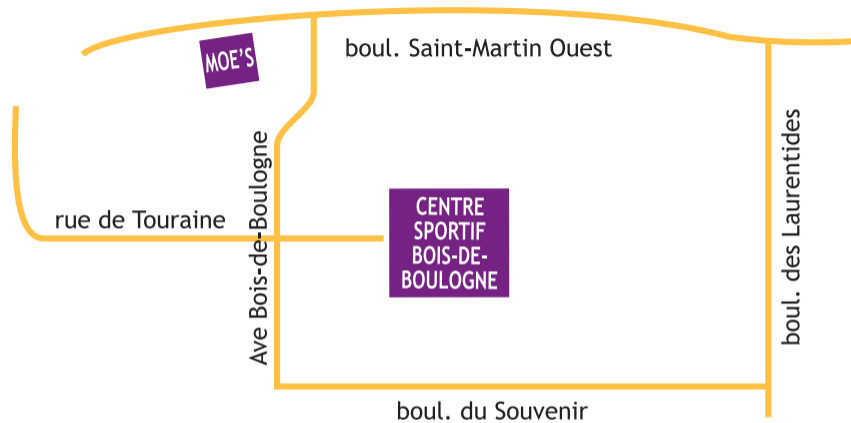

Collecte de sang des Lavallois

Centre sportif Bois-de-Boulogne

955, avenue Bois-de-Boulogne

(par le boulevard Saint-Martin Ouest, derrière le restaurant Moe's). Plan au verso.

? 311 ou 450 978-8000 ■ www.ville.laval.qc.ca ■ www.hema-quebec.qc.ca

Gratuit

- Stationnement.
- Service de garderie offert en collaboration avec les restaurants McDonald's de Laval.
- Transport pour les donateurs.

La plus importante collecte de sang au Canada !